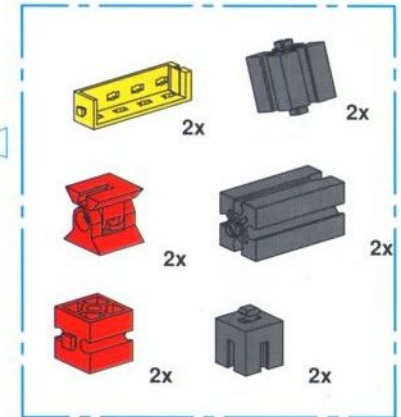

6

3-Achs-Kipper mit Motor · Tipper truck with motor
Camion de semi-remorque · Drie-assige kipwagen met motor
Volcador de eje triple con motor · Camion a 3 assi con motore

MOTORMASTER

1

2

3

Basismodell siehe MASTER/MOTORMASTER-
 Bauanleitung Seite 39
 Basic modell see MASTER/MOTORMASTER
 assembly manual page 39
 Voir le modèle de base mode d'emploi MASTER/
 MOTORMASTER page 39
 Basismodellen zie MASTER/MOTORMASTER
 bouw instructie pagina 39
 Modelo básico véase instrucciones de montaje
 MASTER/MOTORMASTER página 39
 Modello base: vedi le istruzioni al montaggio
 MASTER/MOTORMASTER alla pagina 39