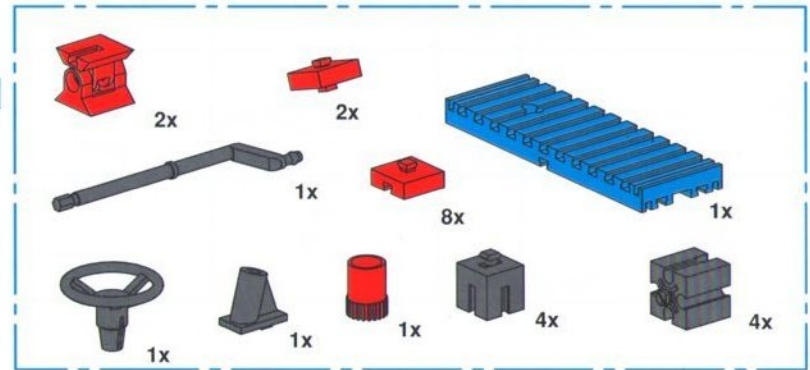

LKW mit 3 Achsen · Tipper Truck
 Camion à trois essieux · Drie-assige wagen
 Camión de 3 ejes · Autocarro a 3 assi

MASTER

1

2

3

4

5

Abweichende Farben beim MOTORMASTER
 Different colors in combination with MOTORMASTER
 Couleurs différentes combinées avec le MOTORMASTER
 Afwijkende kleuren bij MOTORMASTER
 Colores diferentes en el MOTORMASTER
 Diversi colori del MOTORMASTER

6

3-Achs-Kipper mit Motor · Tipper truck with motor
Camion de semi-remorque · Drie-assige kipwagen met motor
Volcador de eje triple con motor · Camion a 3 assi con motore

MOTORMASTER

1

2

3

Basismodell siehe MASTER/MOTORMASTER-
 Bauanleitung Seite 39
 Basic modell see MASTER/MOTORMASTER
 assembly manual page 39
 Voir le modèle de base mode d'emploi MASTER/
 MOTORMASTER page 39
 Basismodellen zie MASTER/MOTORMASTER
 bouw instructie pagina 39
 Modelo básico véase instrucciones de montaje
 MASTER/MOTORMASTER página 39
 Modello base: vedi le istruzioni al montaggio
 MASTER/MOTORMASTER alla pagina 39