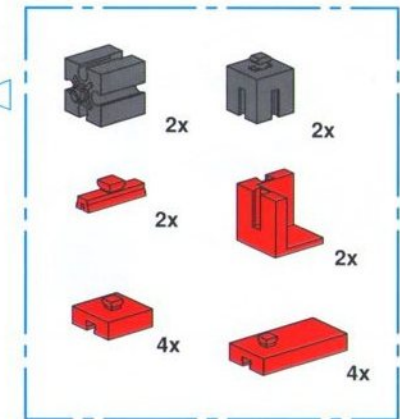

6

3-Achs-Kipper mit Motor · Tipper truck with motor
Camion de semi-remorque · Drie-assige kipwagen met motor
Volcador de eje triple con motor · Camion a 3 assi con motore

MOTORMASTER

1

2

3

Basismodell siehe MASTER/MOTORMASTER-
 Bauanleitung Seite 39
 Basic modell see MASTER/MOTORMASTER
 assembly manual page 39
 Voir le modèle de base mode d'emploi MASTER/
 MOTORMASTER page 39
 Basismodellen zie MASTER/MOTORMASTER
 bouw instructie pagina 39
 Modelo básico véase instrucciones de montaje
 MASTER/MOTORMASTER página 39
 Modello base: vedi le istruzioni al montaggio
 MASTER/MOTORMASTER alla pagina 39