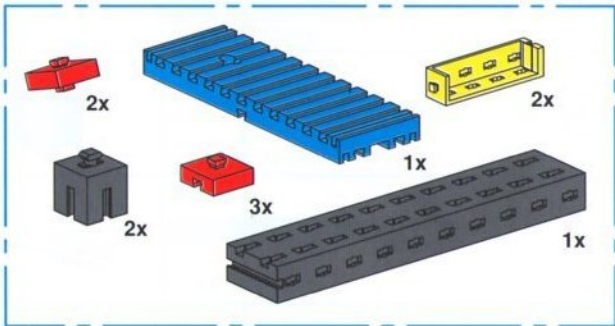

LKW mit 3 Achsen · Tipper Truck
 Camion à trois essieux · Drie-assige wagen
 Camión de 3 ejes · Autocarro a 3 assi

MASTER

1

2

3

4

5

Abweichende Farben beim MOTORMASTER
 Different colors in combination with MOTORMASTER
 Couleurs différentes combinées avec le MOTORMASTER
 Afwijkende kleuren bij MOTORMASTER
 Colores diferentes en el MOTORMASTER
 Diversi colori del MOTORMASTER

6

3-Achs-Kipper mit Motor · Tipper truck with motor
Camion de semi-remorque · Drie-assige kipwagen met motor
Volcador de eje triple con motor · Camion a 3 assi con motore

MOTORMASTER

1

2

3

Basismodell siehe MASTER/MOTORMASTER-
 Bauanleitung Seite 39
 Basic modell see MASTER/MOTORMASTER
 assembly manual page 39
 Voir le modèle de base mode d'emploi MASTER/
 MOTORMASTER page 39
 Basismodellen zie MASTER/MOTORMASTER
 bouw instructie pagina 39
 Modelo básico véase instrucciones de montaje
 MASTER/MOTORMASTER página 39
 Modello base: vedi le istruzioni al montaggio
 MASTER/MOTORMASTER alla pagina 39